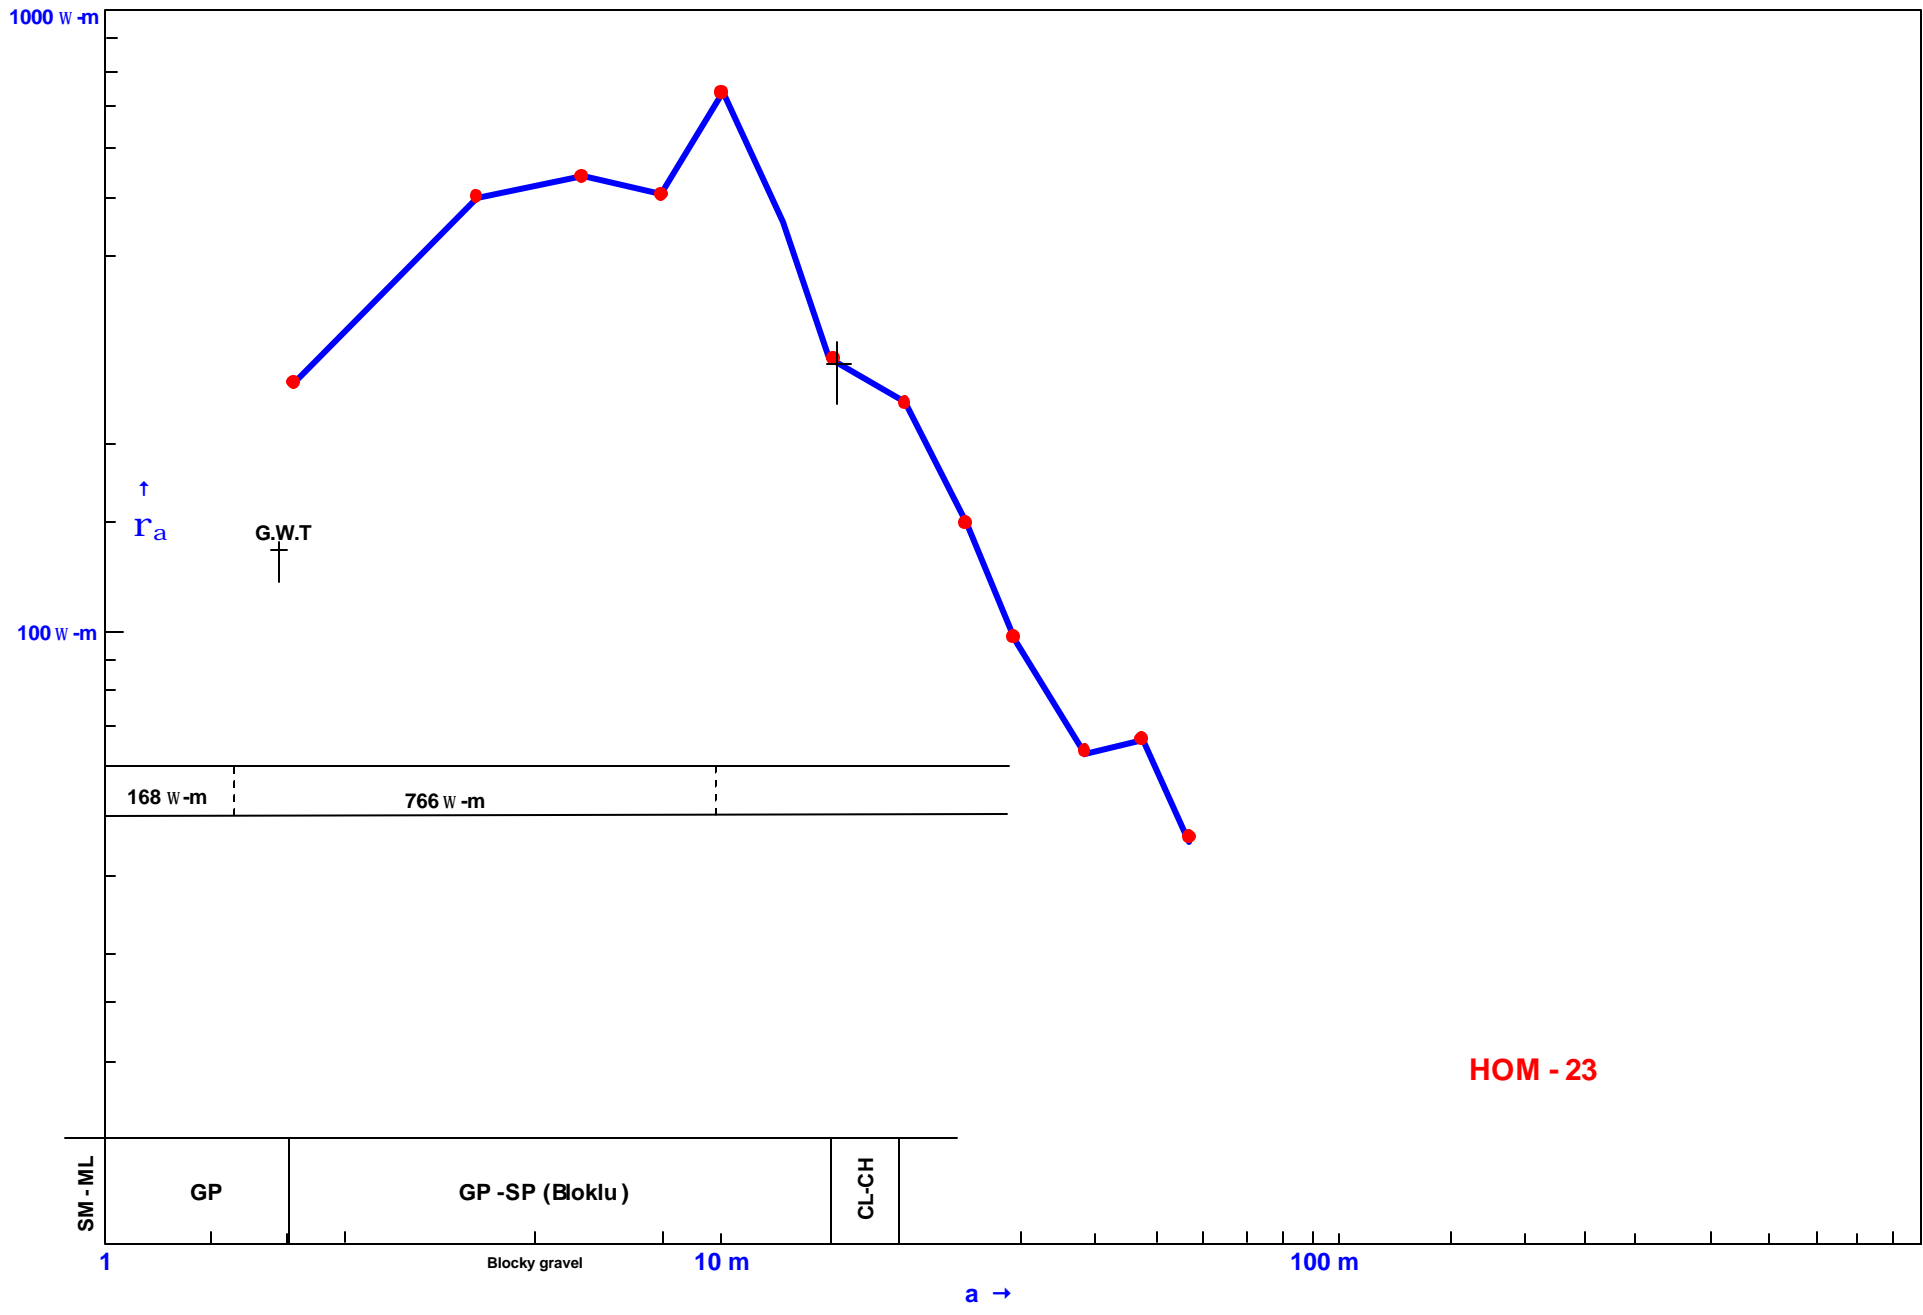

HOM - 13

HOM - 16

195 mps

1836 mps

2142 mps

29.6 W-m
38.5 W-m

167.7 W-m
218 W-m

ML - SP

SP - GP

MARN

- GP : Çakıl
- SP : Kum
- GC : Killi çakıl
- GM : Siltli çakıl
- SC : Killi kum
- SM : Siltli kum
- CL : Kil
- ML : Silt
- SW : İnce kum
- GW : İnce çakıl