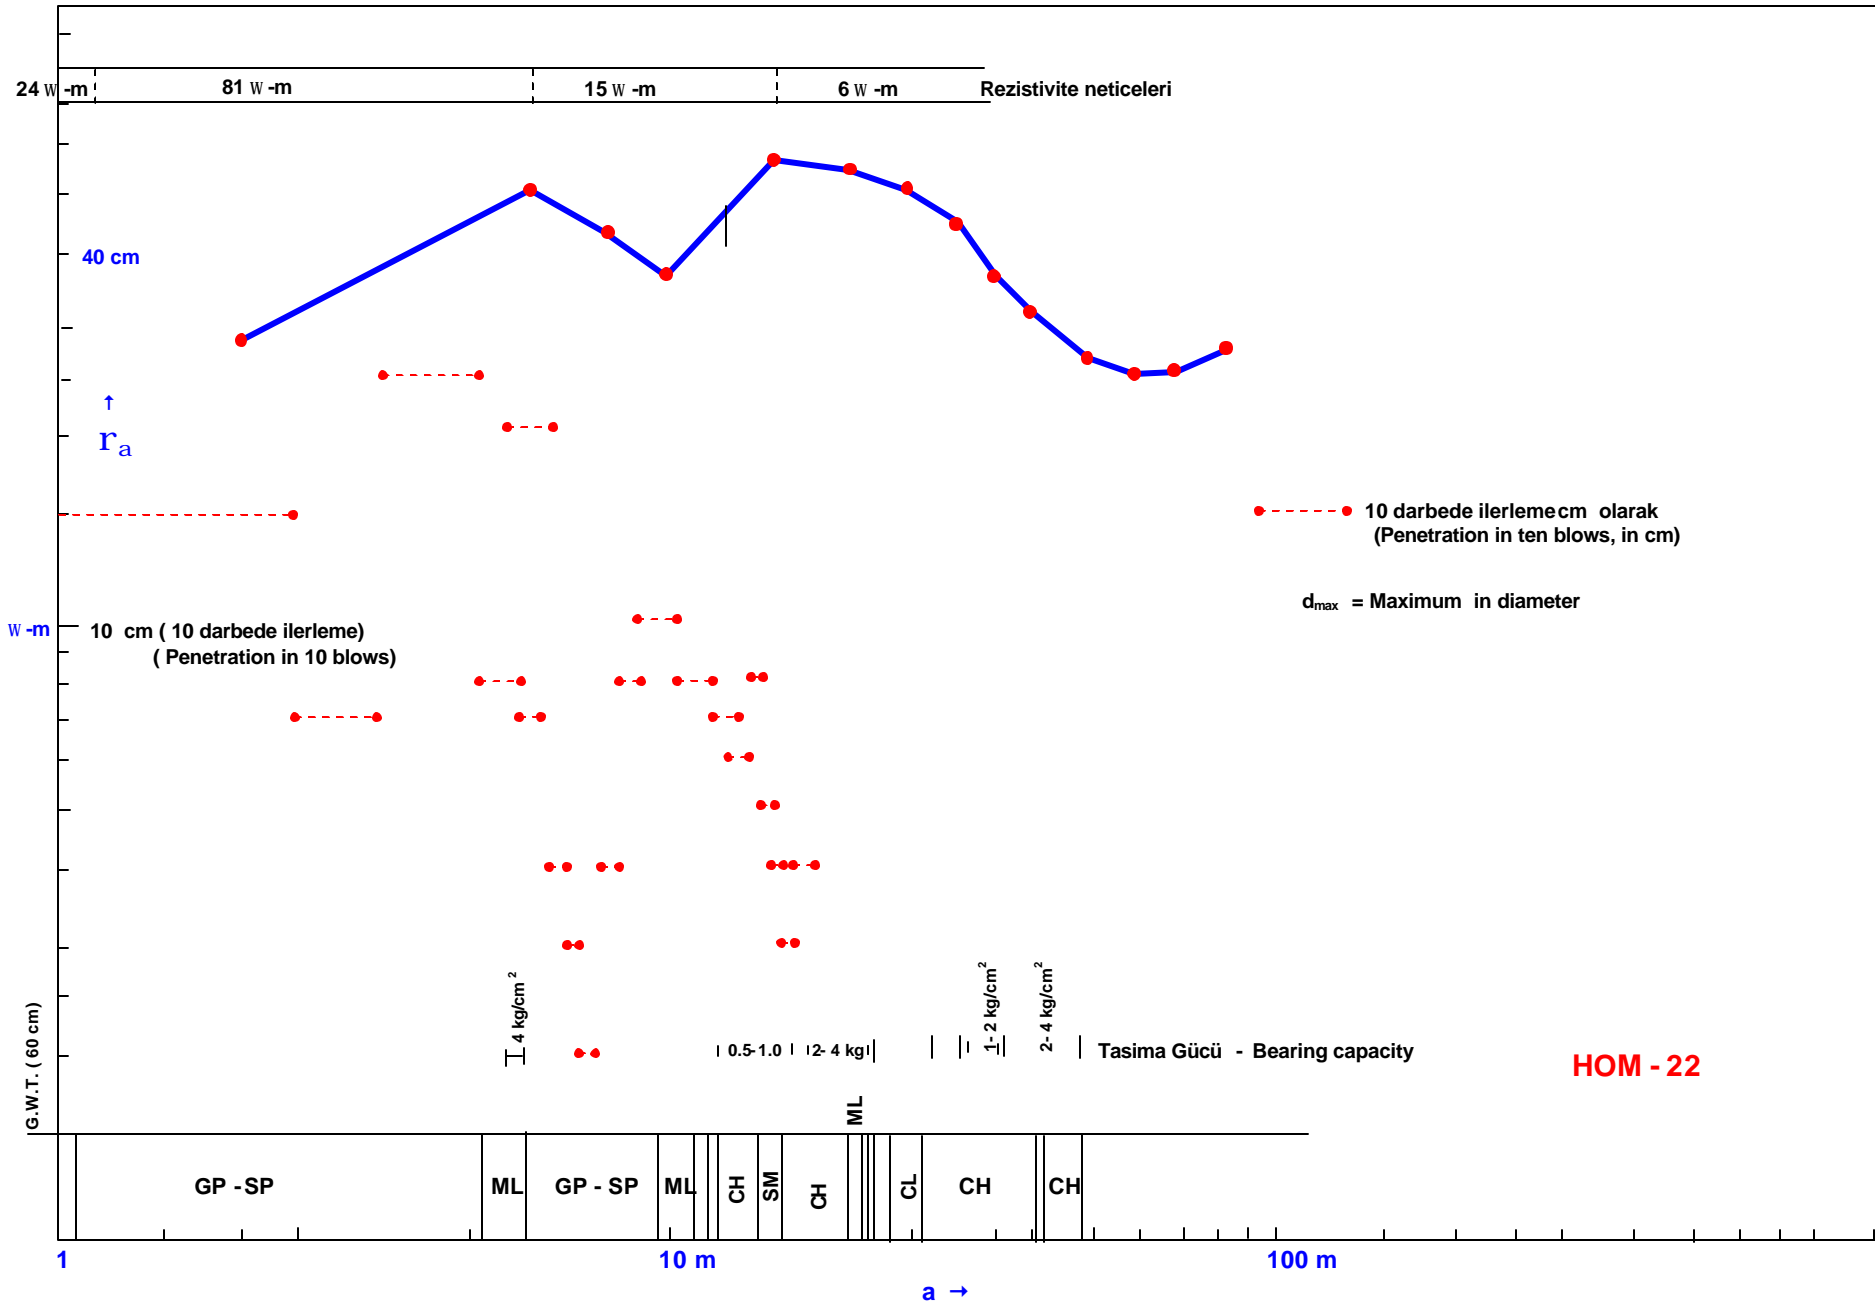

HOM - 13

HOM - 16

195 mps

1836 mps

2142 mps

29.6 W-m
38.5 W-m

167.7 W-m
218 W-m

ML - SP

SP - GP

MARN

- GP : Çakıl
- SP : Kum
- GC : Killi çakıl
- GM : Siltli çakıl
- SC : Killi kum
- SM : Siltli kum
- CL : Kil
- ML : Silt
- SW : İnce kum
- GW : İnce çakıl