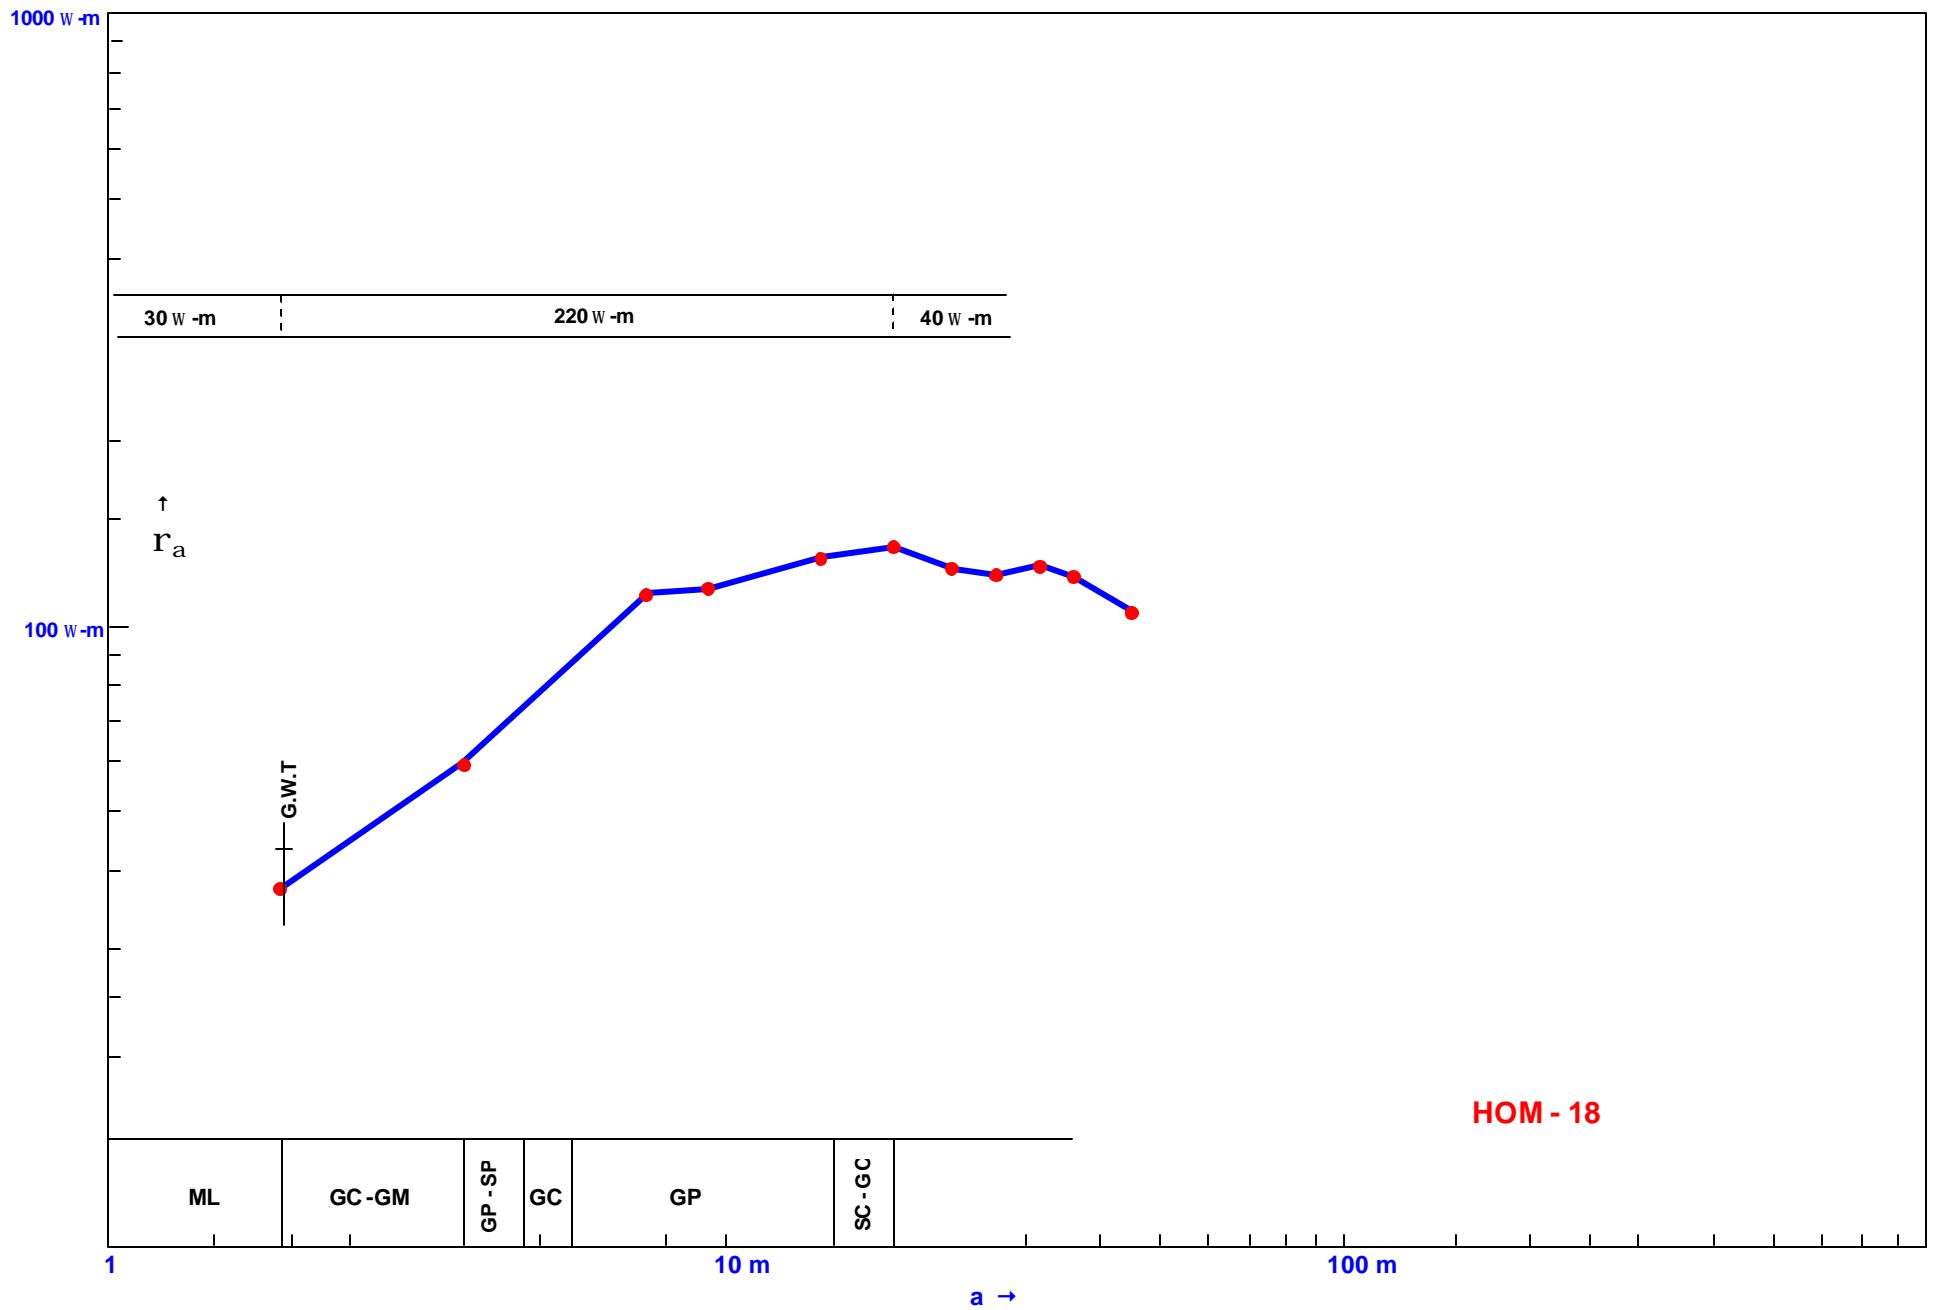

HOM - 13

HOM - 16

195 mps

1836 mps

2142 mps

29.6 W-m
38.5 W-m

167.7 W-m
218 W-m

ML - SP

SP - GP

MARN

- GP : Çakıl
- SP : Kum
- GC : Killi çakıl
- GM : Siltli çakıl
- SC : Killi kum
- SM : Siltli kum
- CL : Kil
- ML : Silt
- SW : İnce kum
- GW : İnce çakıl