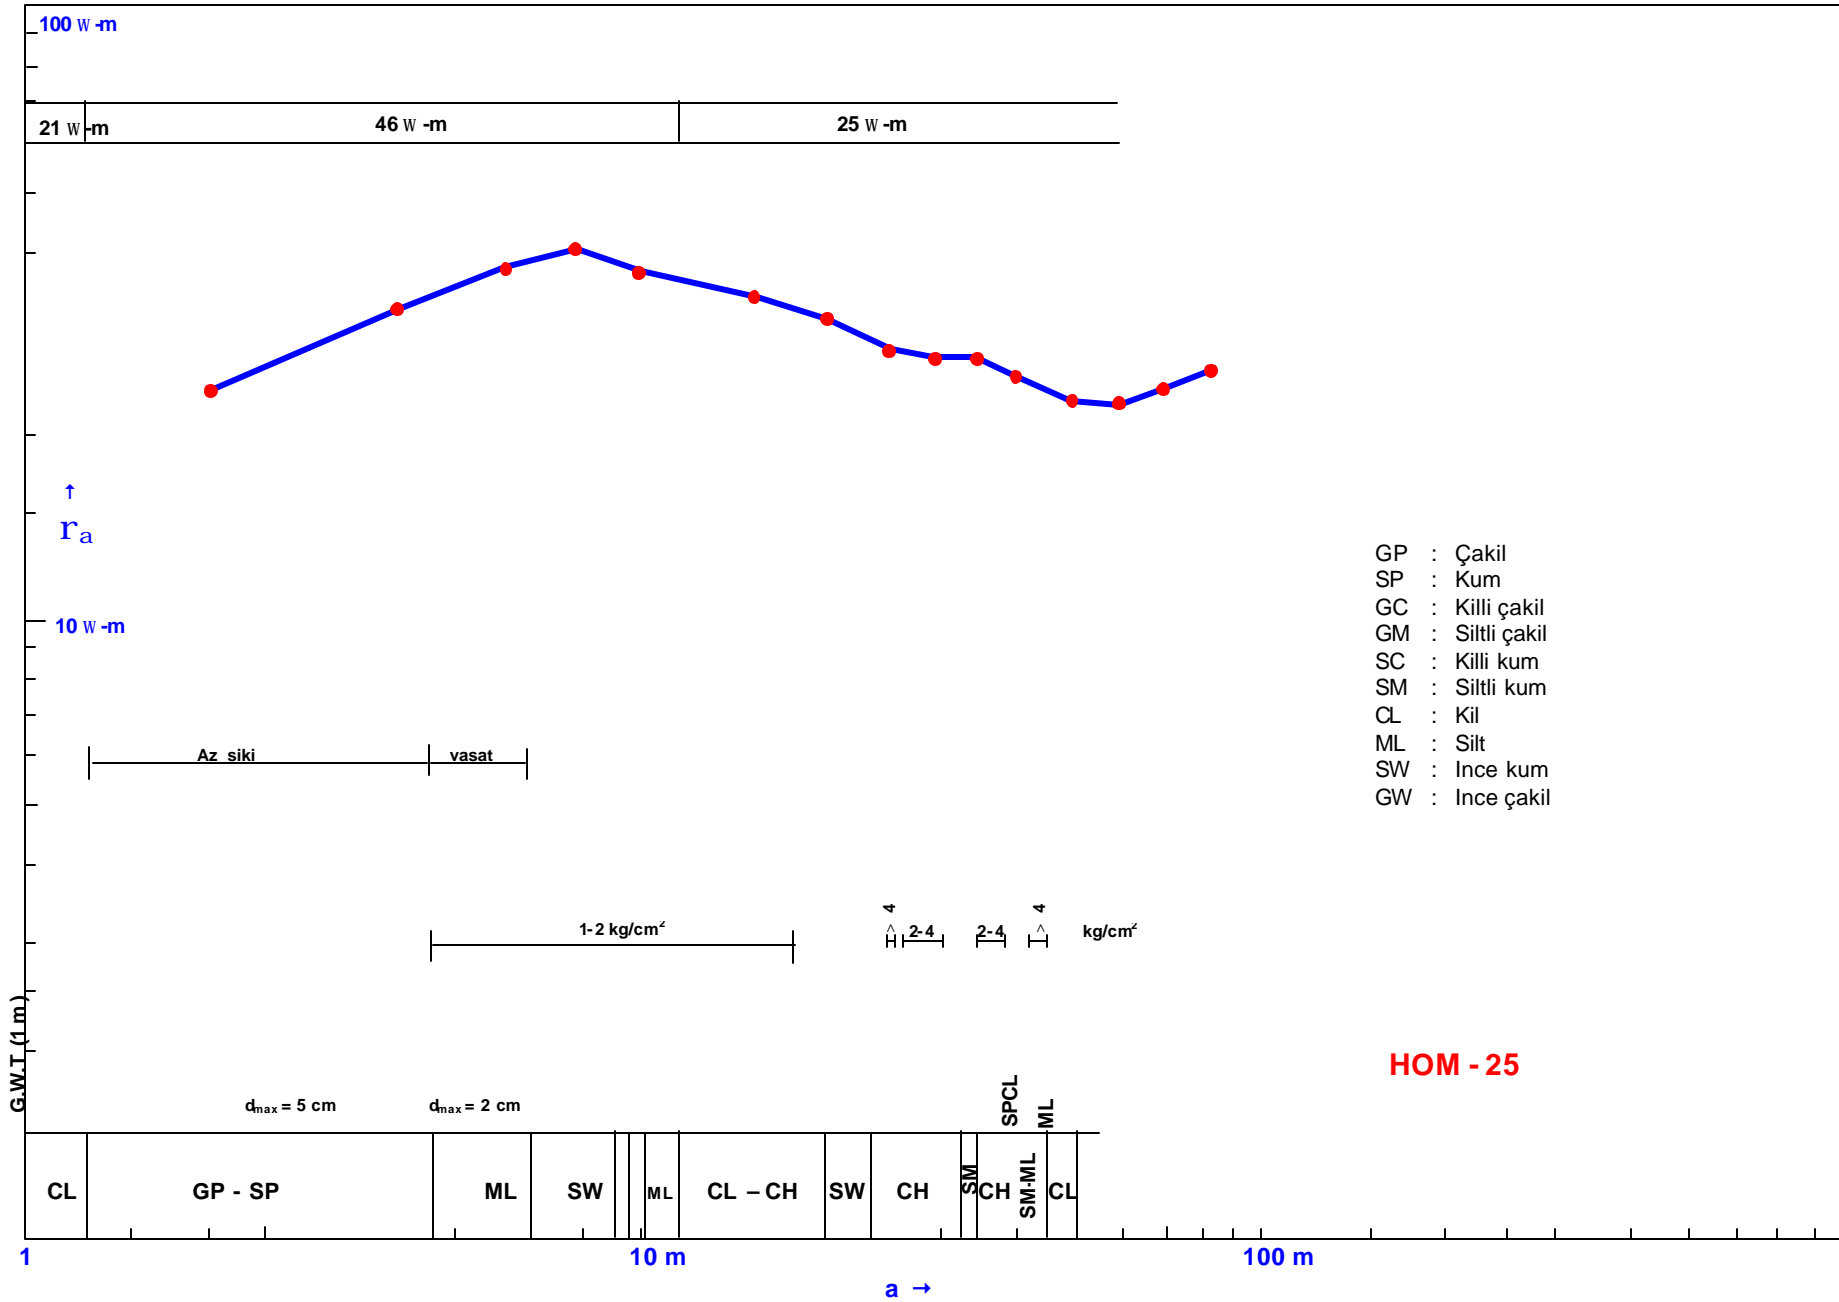

HOM - 13

HOM - 16

195 mps

1836 mps

2142 mps

29.6 W-m
38.5 W-m

167.7 W-m
218 W-m

ML - SP

SP - GP

MARN

- GP : Çakıl
- SP : Kum
- GC : Killi çakıl
- GM : Siltli çakıl
- SC : Killi kum
- SM : Siltli kum
- CL : Kil
- ML : Silt
- SW : İnce kum
- GW : İnce çakıl