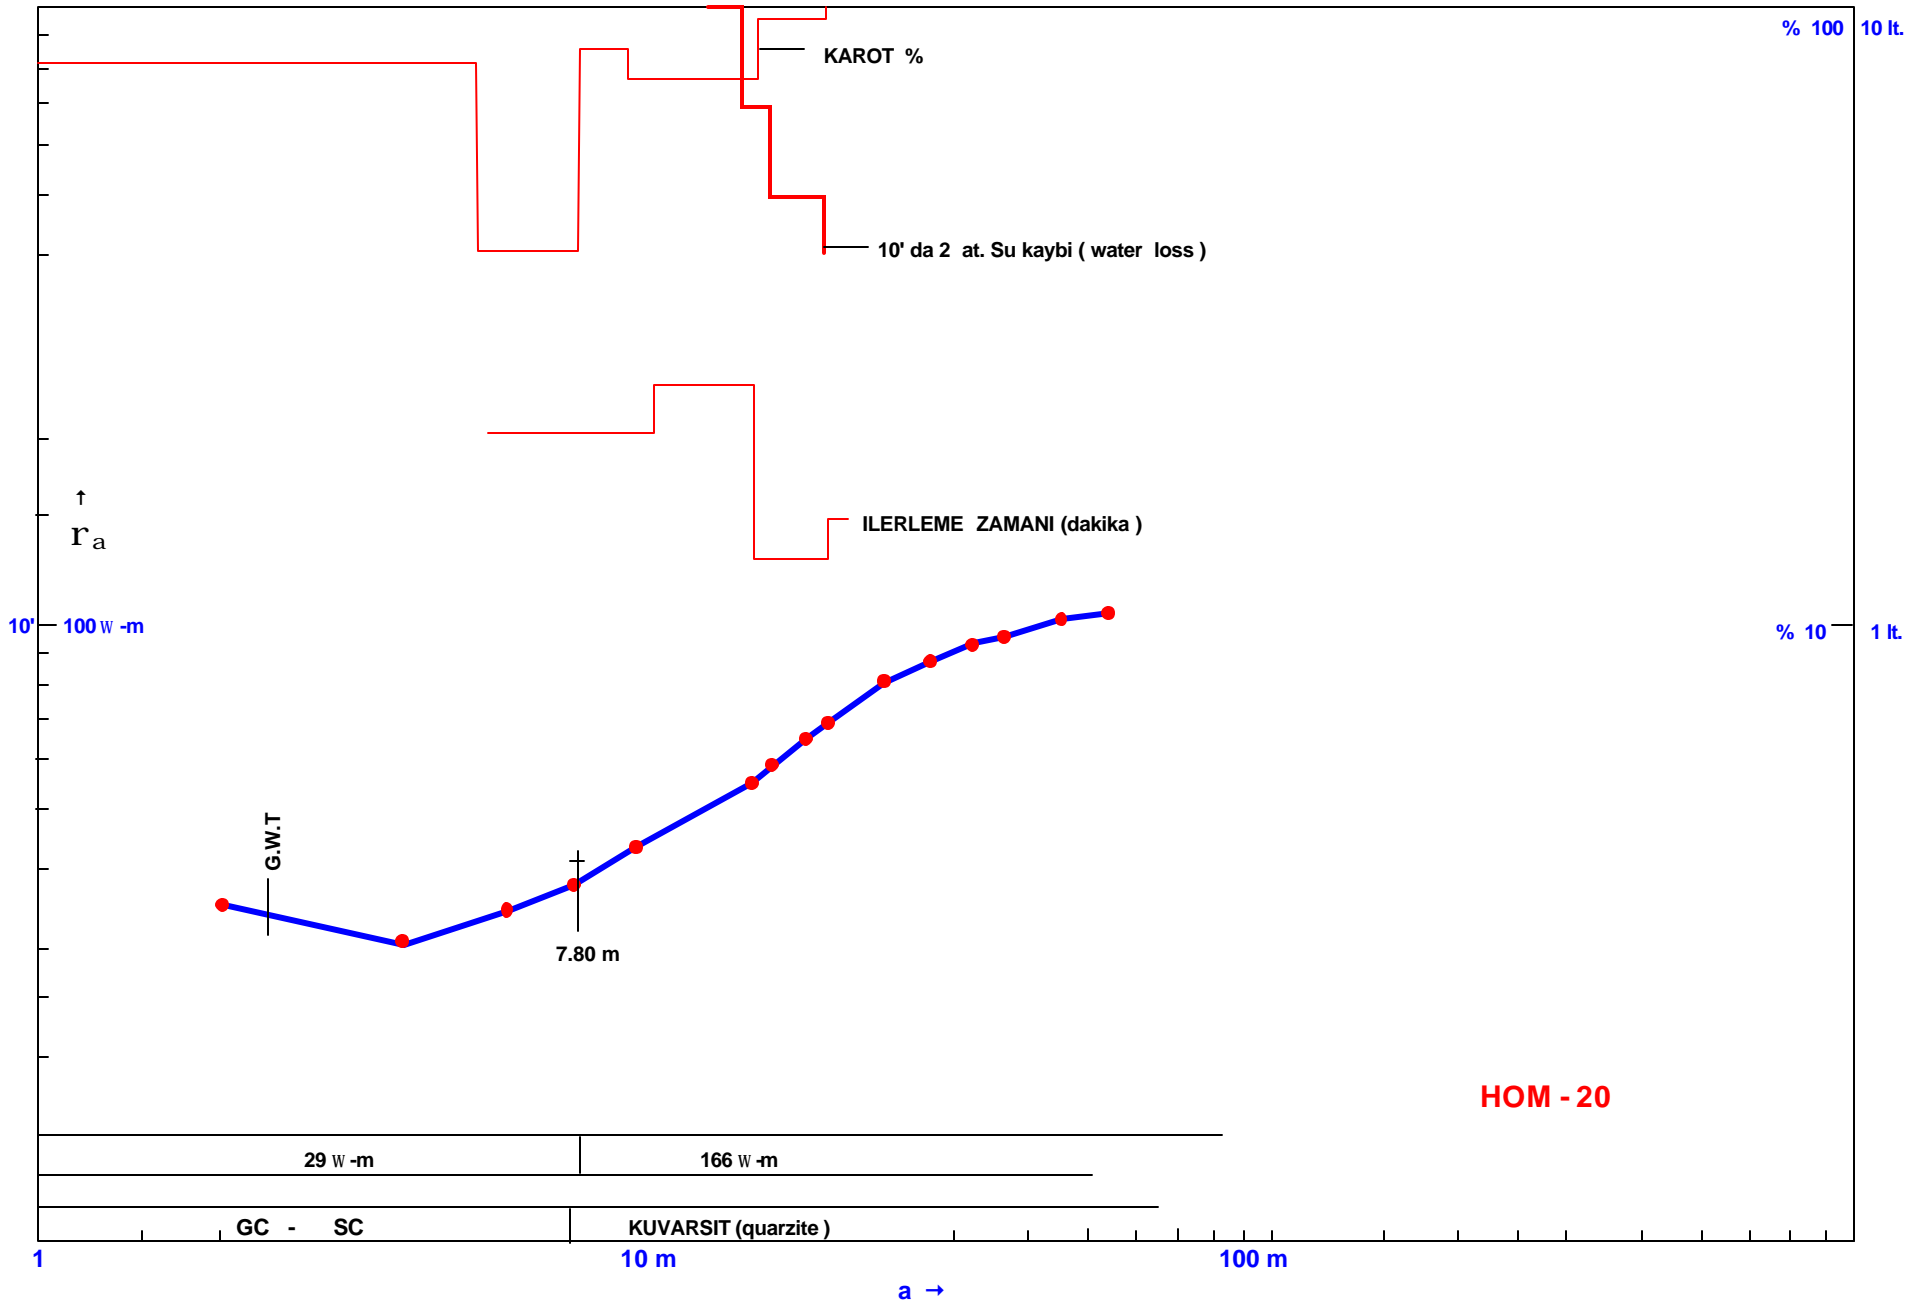

HOM - 13

HOM - 16

195 mps

1836 mps

2142 mps

29.6 W-m
38.5 W-m

167.7 W-m
218 W-m

ML - SP

SP - GP

MARN

- GP : Çakıl
- SP : Kum
- GC : Killi çakıl
- GM : Siltli çakıl
- SC : Killi kum
- SM : Siltli kum
- CL : Kil
- ML : Silt
- SW : İnce kum
- GW : İnce çakıl