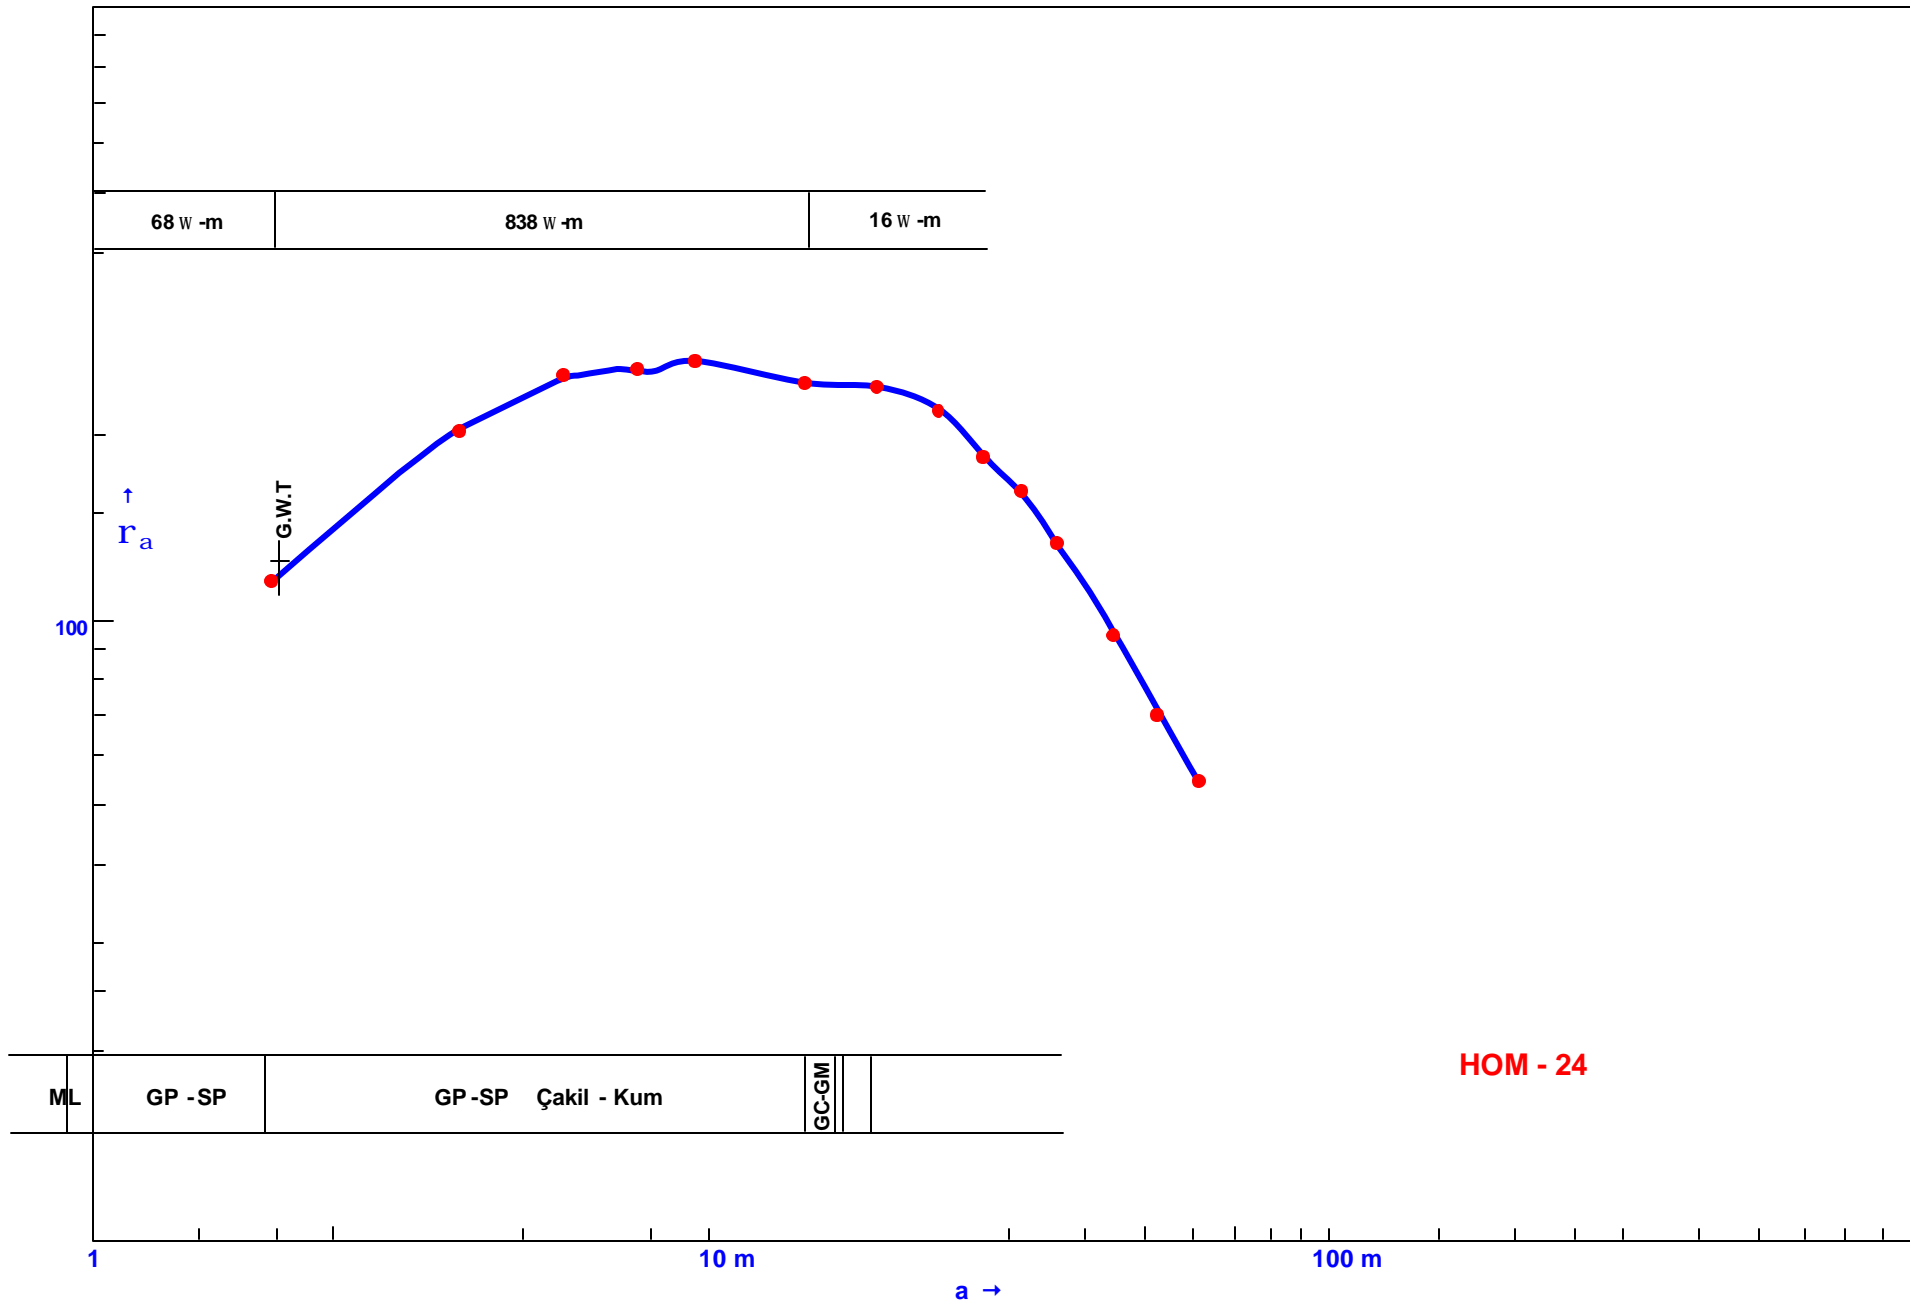

HOM - 13

HOM - 16

195 mps

1836 mps

2142 mps

29.6 W-m
38.5 W-m

167.7 W-m
218 W-m

ML - SP

SP - GP

MARN

- GP : Çakıl
- SP : Kum
- GC : Killi çakıl
- GM : Siltli çakıl
- SC : Killi kum
- SM : Siltli kum
- CL : Kil
- ML : Silt
- SW : İnce kum
- GW : İnce çakıl