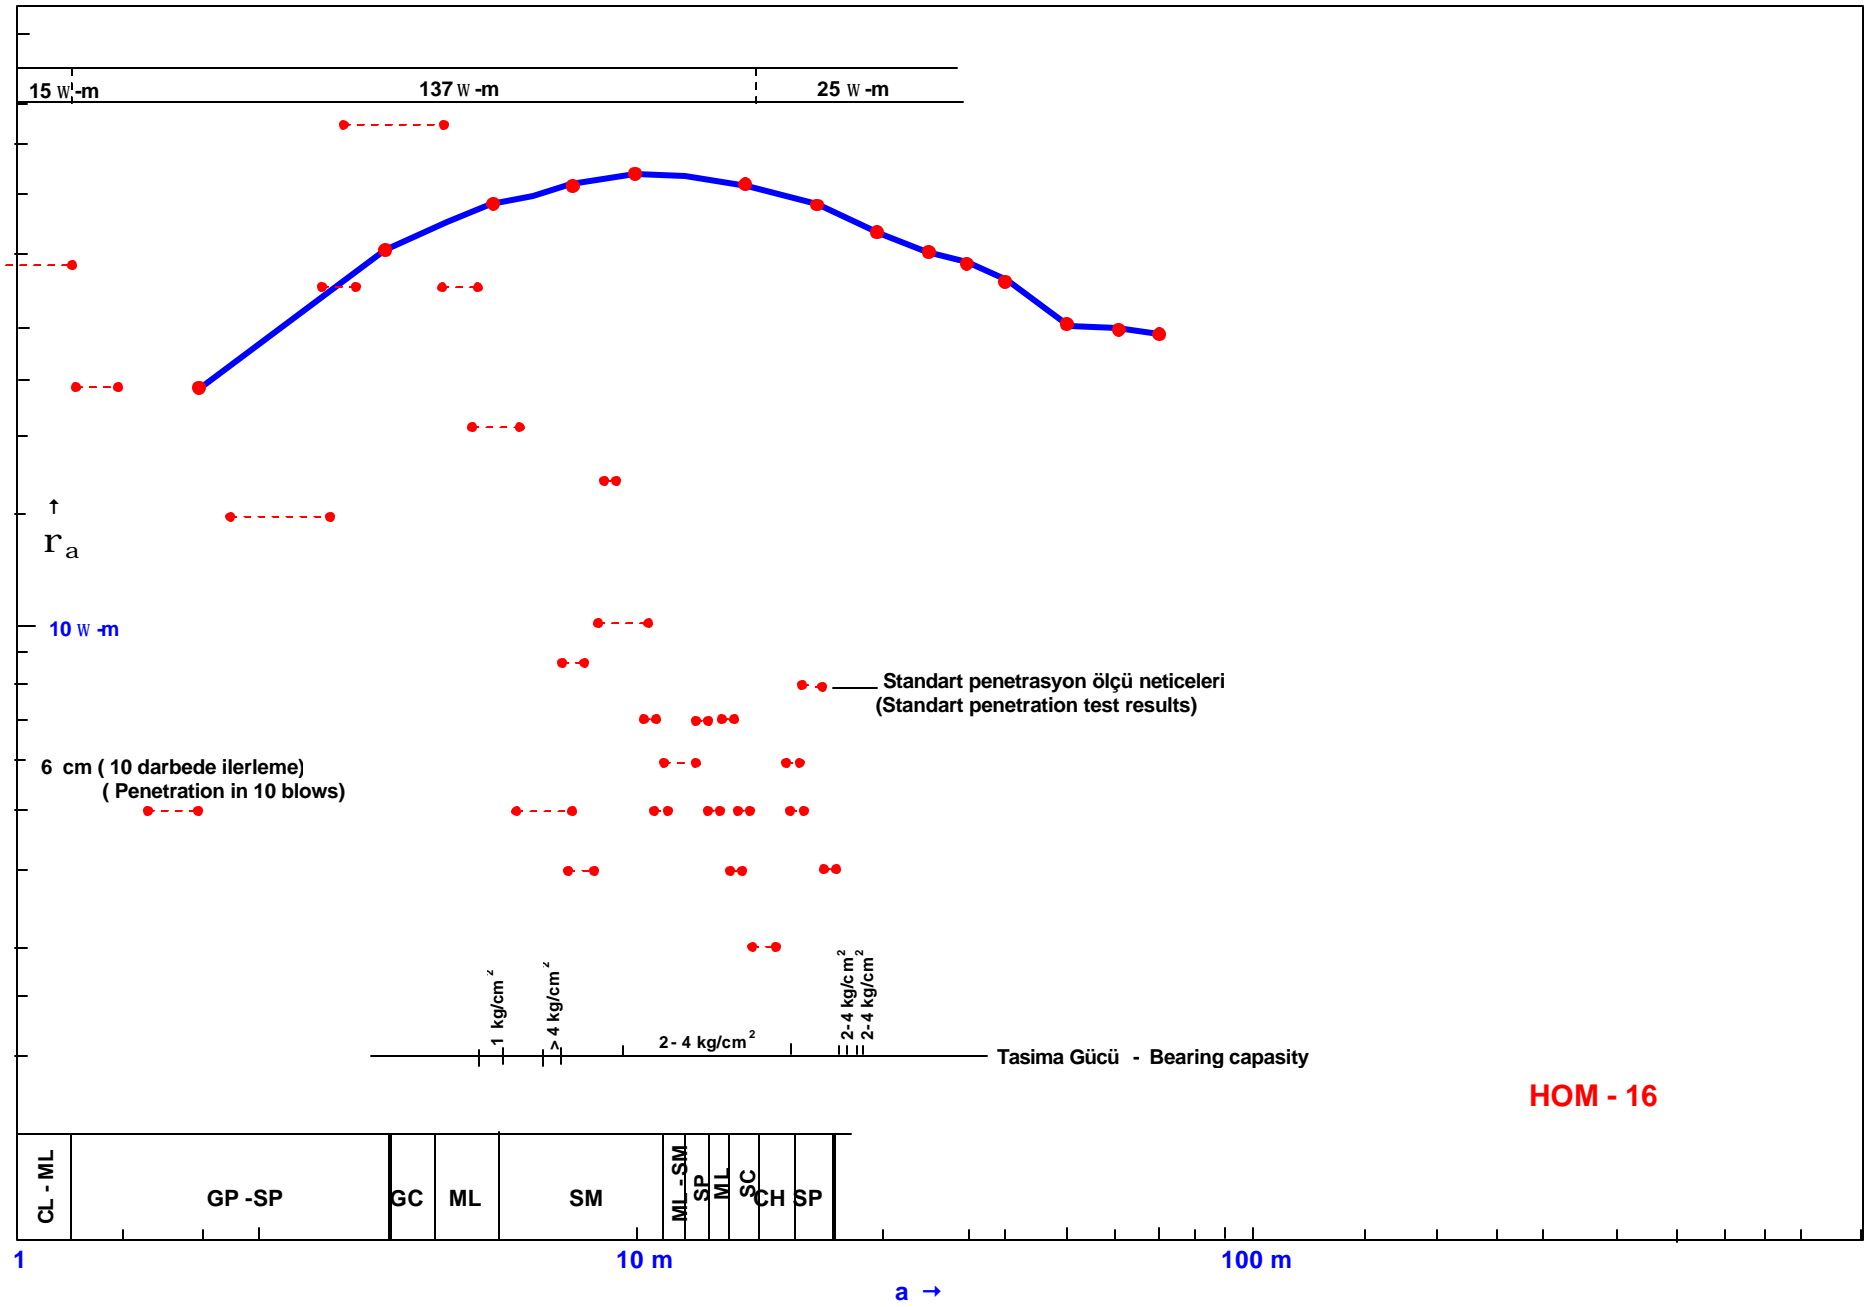

HOM - 13

HOM - 16

195 mps

1836 mps

2142 mps

29.6 W-m
38.5 W-m

167.7 W-m
218 W-m

ML - SP

SP - GP

MARN

- GP : Çakıl
- SP : Kum
- GC : Killi çakıl
- GM : Siltli çakıl
- SC : Killi kum
- SM : Siltli kum
- CL : Kil
- ML : Silt
- SW : İnce kum
- GW : İnce çakıl