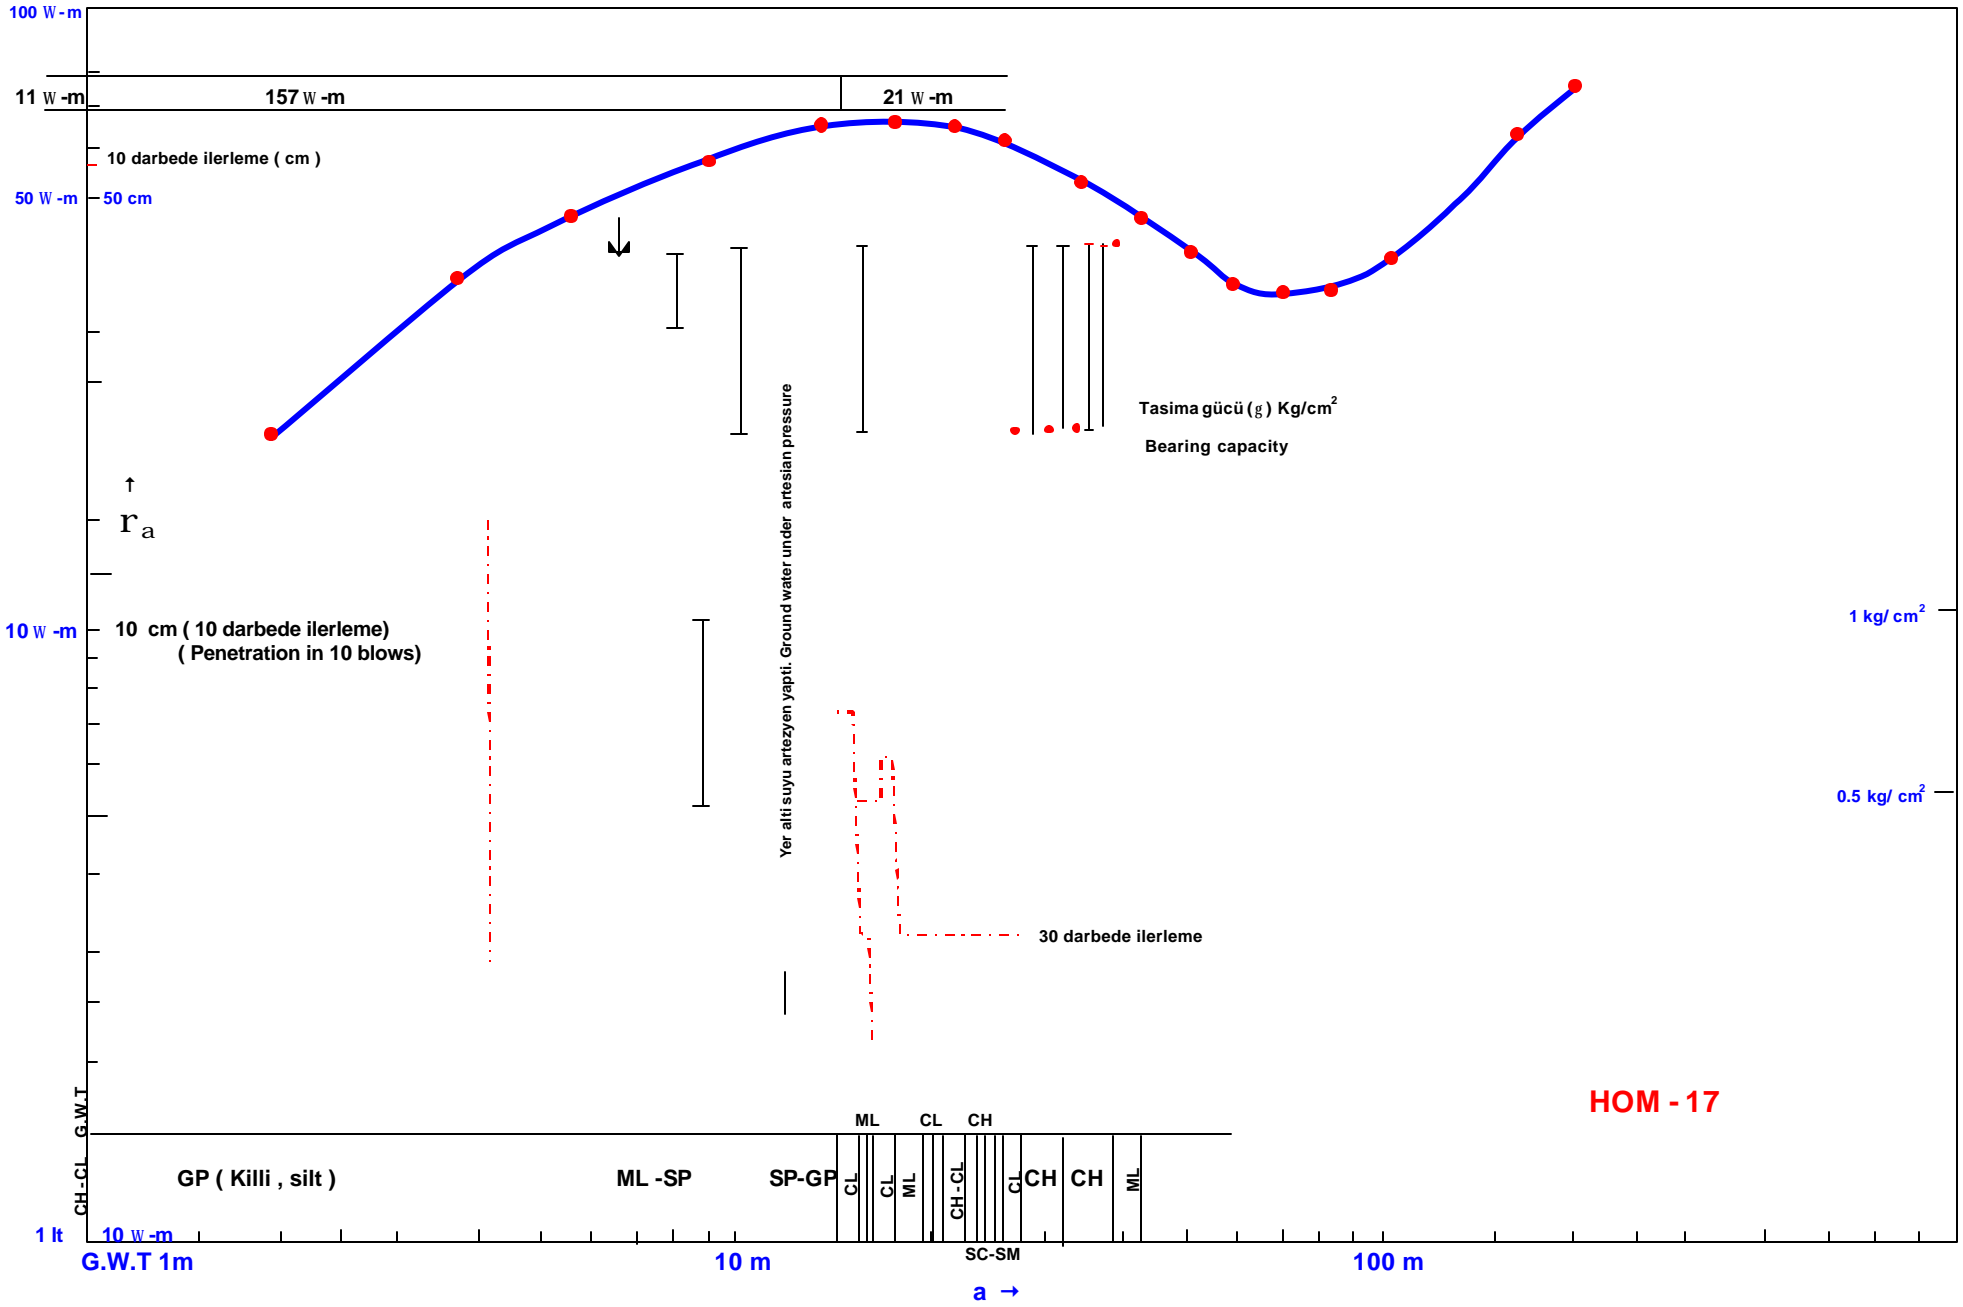

HOM - 13

HOM - 16

195 mps

1836 mps

2142 mps

29.6 W-m
38.5 W-m

167.7 W-m
218 W-m

ML - SP

SP - GP

MARN

- GP : Çakıl
- SP : Kum
- GC : Killi çakıl
- GM : Siltli çakıl
- SC : Killi kum
- SM : Siltli kum
- CL : Kil
- ML : Silt
- SW : İnce kum
- GW : İnce çakıl