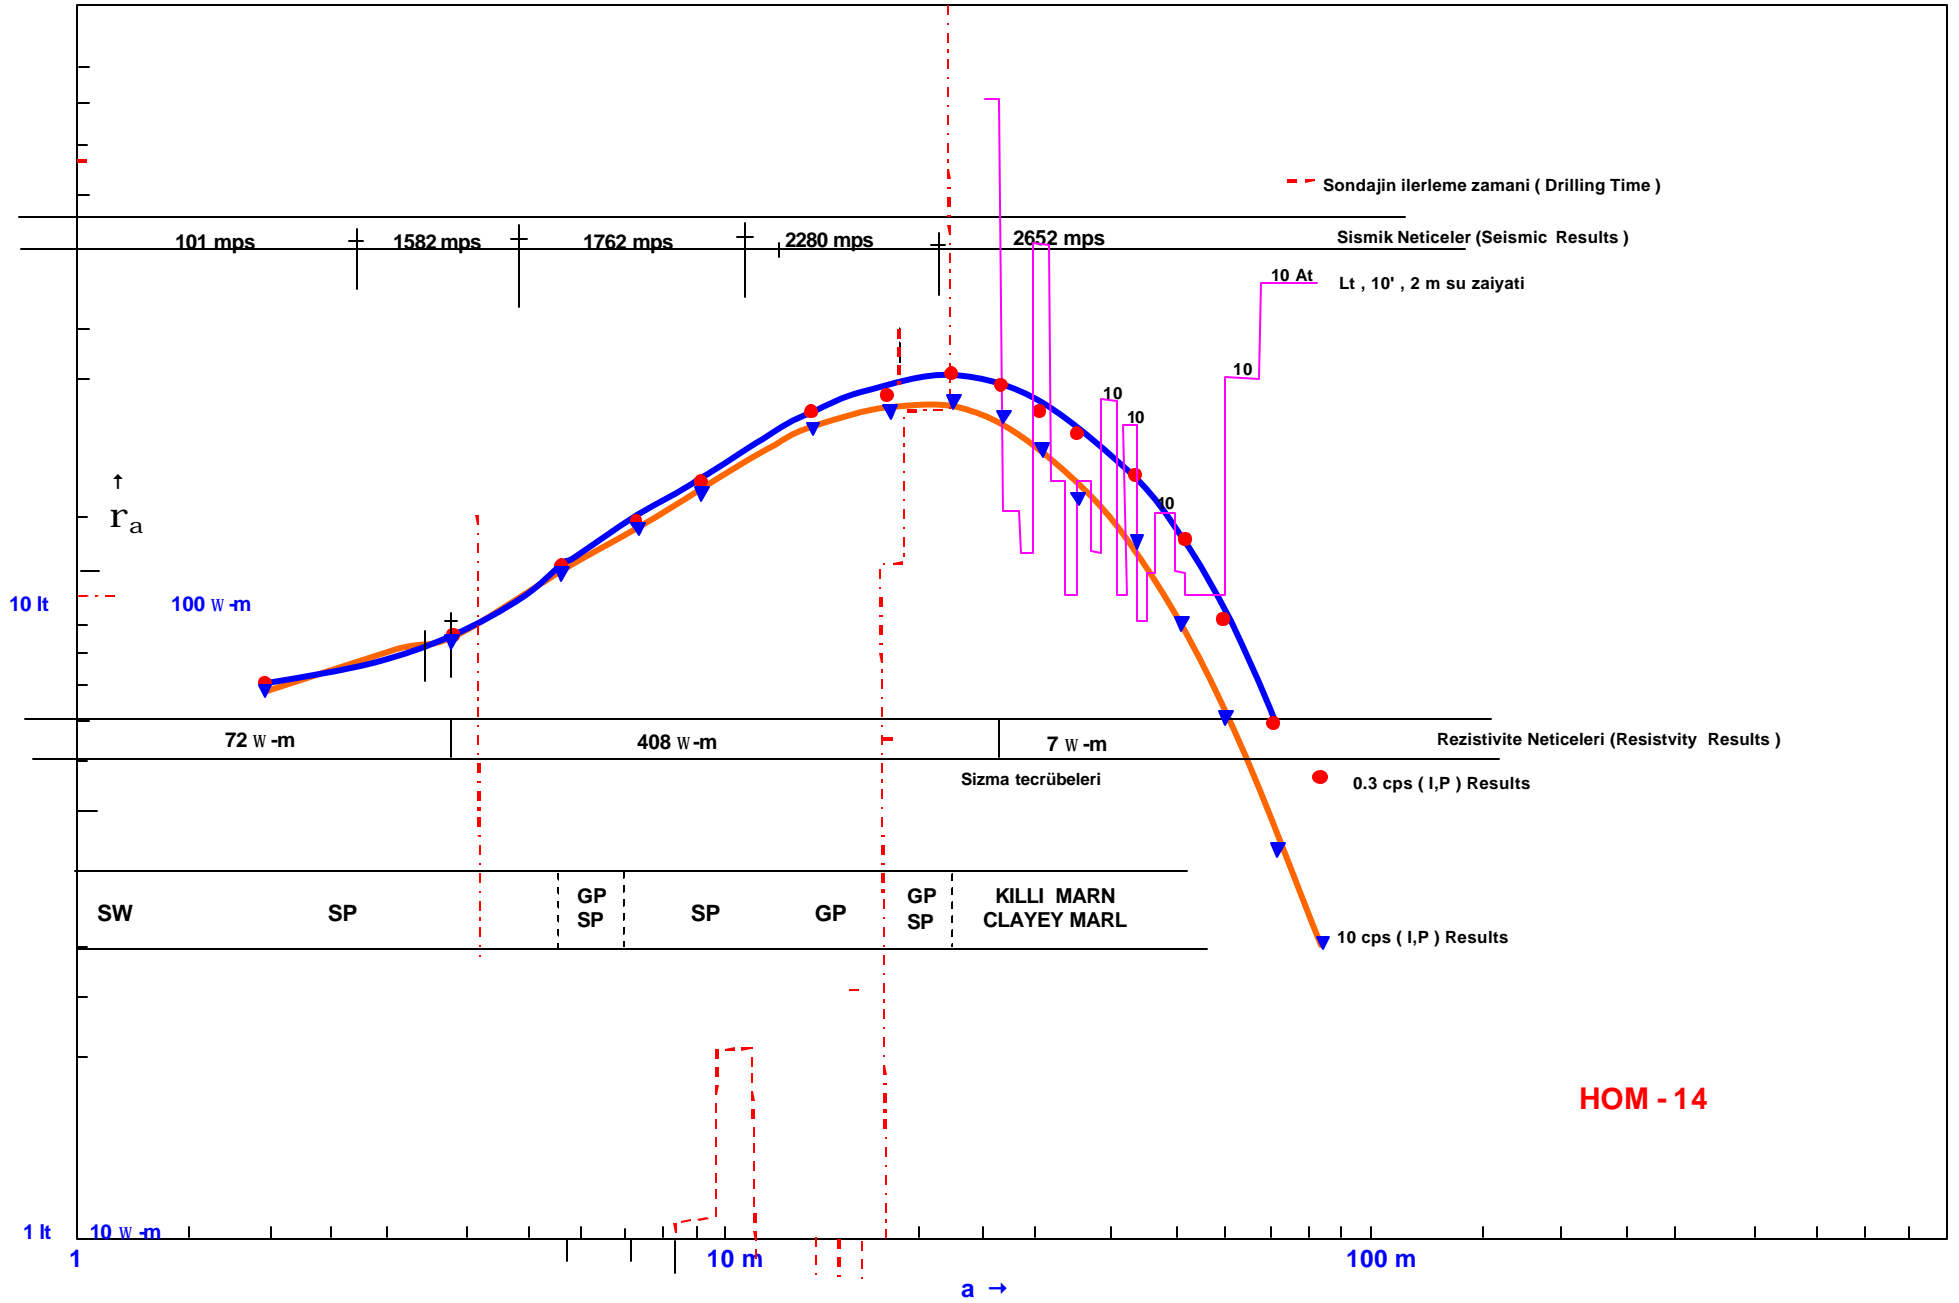

HOM - 13

HOM - 16

195 mps

1836 mps

2142 mps

29.6 W-m
38.5 W-m

167.7 W-m
218 W-m

ML - SP

SP - GP

MARN

- GP : Çakıl
- SP : Kum
- GC : Killi çakıl
- GM : Siltli çakıl
- SC : Killi kum
- SM : Siltli kum
- CL : Kil
- ML : Silt
- SW : İnce kum
- GW : İnce çakıl