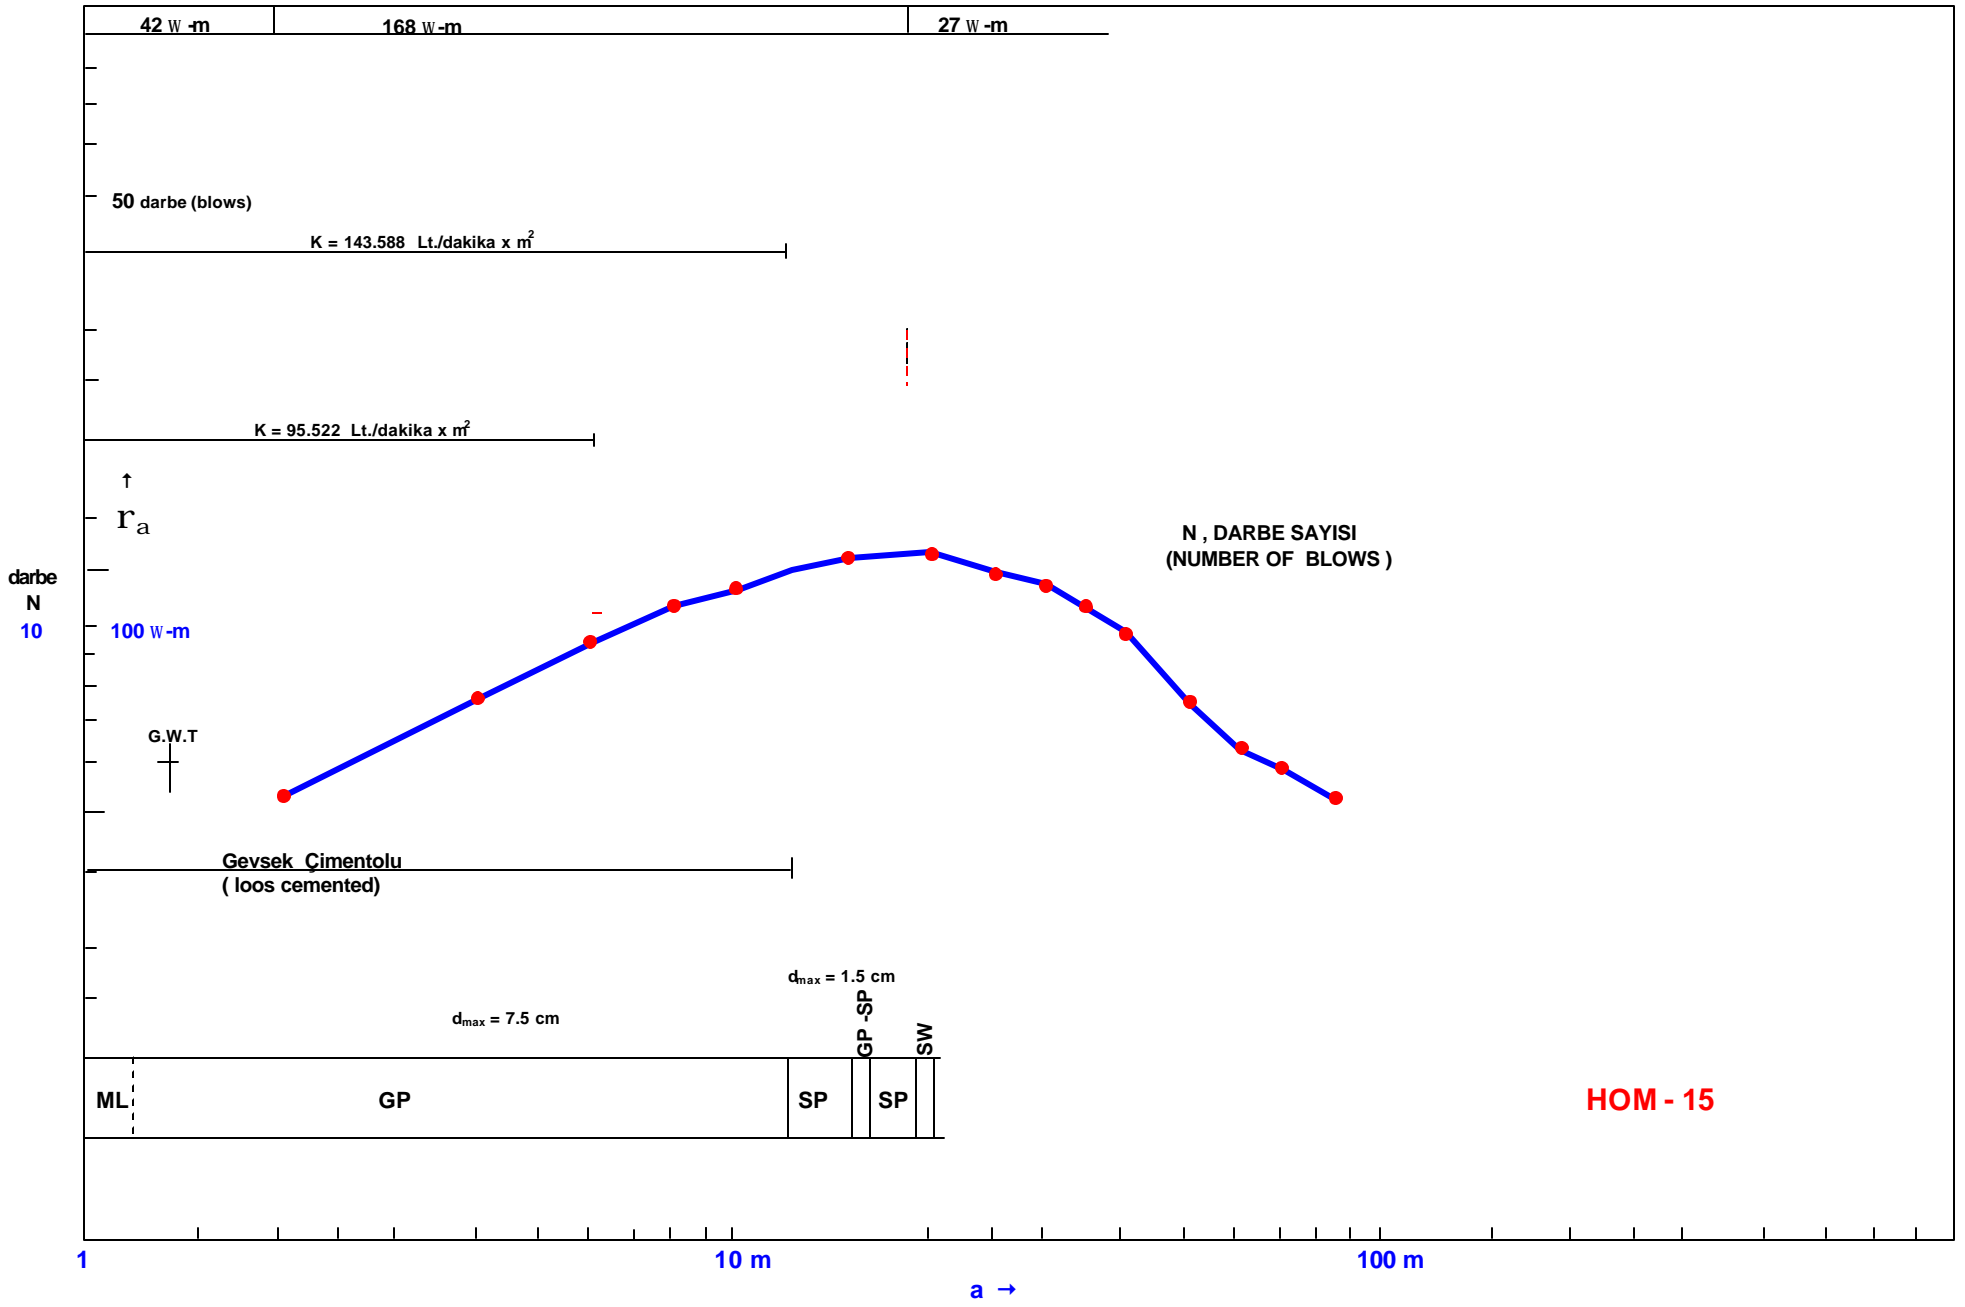

HOM - 13

HOM - 16

195 mps

1836 mps

2142 mps

29.6 W-m
38.5 W-m

167.7 W-m
218 W-m

ML - SP

SP - GP

MARN

- GP : Çakıl
- SP : Kum
- GC : Killi çakıl
- GM : Siltli çakıl
- SC : Killi kum
- SM : Siltli kum
- CL : Kil
- ML : Silt
- SW : İnce kum
- GW : İnce çakıl